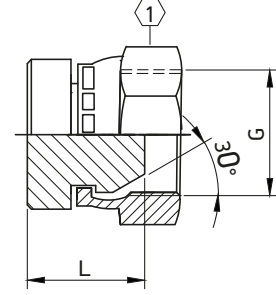

## Dışa Havşa Somunlu Tapa BSP Plug Female

Kod Part Number	Diş Ölçüsü Thread	Boyut Ölçüleri (mm) Dimensions in (mm)	
ID No	G	L1	①
HR523-2	G1/8"-28	15.5	14
HR523-4	G1/4"-19	16	19
HR523-6	G3/8"-19	17.5	22
HR523-8	G1/2"-14	21	27
HR523-12	G3/4"-14	22	32
HR523-16	G1"-11	23	41
HR523-20	G1 1/4"-11	29	50
HR523-24	G1 1/2"-11	30	55
HR523-32	G2"-11	28.5	70

## İçe Havşa Somunlu Tapa BSP Plug Male

Kod Part Number	Diş Ölçüsü Thread	Boyut Ölçüleri (mm) Dimensions in (mm)	
ID No	G	L1	①
HR524-2	G1/8"-28	15	14
HR524-4	G1/4"-19	19	19
HR524-6	G3/8"-19	22	22
HR524-8	G1/2"-14	26	27
HR524-12	G3/4"-14	26	32
HR524-16	G1"-11	33	41
HR524-20	G1 1/4"-11	37	50
HR524-24	G1 1/2"-11	40	55
HR524-32	G2"-11	46	65