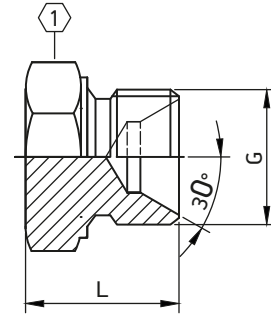

## Dışa Havşa Somunlu Tapa BSP Plug Female

Kod Part Number	Diş Ölçüsü Thread	Boyut Ölçüleri (mm) Dimensions in (mm)	
ID No	G	L1	①
HR523-2	G1/8"-28	15.5	14
HR523-4	G1/4"-19	16	19
HR523-6	G3/8"-19	17.5	22
HR523-8	G1/2"-14	21	27
HR523-12	G3/4"-14	22	32
HR523-16	G1"-11	23	41
HR523-20	G1 1/4"-11	29	50
HR523-24	G1 1/2"-11	30	55
HR523-32	G2"-11	28.5	70

## İçe Havşa Somunlu Tapa BSP Plug Male

Kod Part Number	Diş Ölçüsü Thread	Boyut Ölçüleri (mm) Dimensions in (mm)	
ID No	G	L1	①
HR524-2	G1/8"-28	15	14
HR524-4	G1/4"-19	19	19
HR524-6	G3/8"-19	22	22
HR524-8	G1/2"-14	26	27
HR524-12	G3/4"-14	26	32
HR524-16	G1"-11	33	41
HR524-20	G1 1/4"-11	37	50
HR524-24	G1 1/2"-11	40	55
HR524-32	G2"-11	46	65