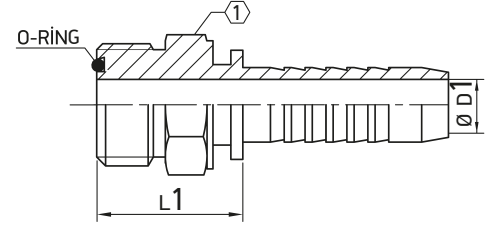

ORFS Erkek Hortum Rakorları

ORFS Male Hose Fitting

Kod Part Number	Hortum İç Çapı Hose Inside Diameter		Diş Ölçüsü Thread	Boyut Ölçüleri (mm) Dimensions in (mm)			
	Size	DN		L1	Ø D1	①	O-RİNG
HR133-4-6	1/4"	6	9/16"-18	24	4	17	7.6x1.78
HR133-4-10	1/4"	6	11/16"-16	24	4	19	9.2x1.78
HR133-5-6	5/16"	8	9/16"-18	24	5	17	7.6x1.78
HR133-5-10	5/16"	8	11/16"-16	24	5	19	9.2x1.78
HR133-6-6	3/8"	10	9/16"-18	24	6.5	17	7.6x1.78
HR133-6-10	3/8"	10	11/16"-16	25	6.5	19	9.2x1.78
HR133-6-12	3/8"	10	13/16"-16	29	6.5	22	12.4x1.78
HR133-8-10	1/2"	12	11/16"-16	26	9.5	19	9.2x1.78
HR133-8-12	1/2"	12	13/16"-16	30	9.5	22	12.4x1.78
HR133-8-16	1/2"	16	1"-14	32	9.5	27	15.6x1.78
HR133-10-16	5/8"	16	1"-14	33	11.5	27	15.6x1.78
HR133-10-20	5/8"	16	1"3/16-12	35	11.5	32	18.7x1.78
HR133-12-20	3/4"	20	1"3/16-12	35	14.5	32	18.7x1.78
HR133-12-25	3/4"	20	1"7/16-12	37	14.5	41	23.5x1.78
HR133-16-25	1"	25	1"7/16-12	37	19.5	41	23.5x1.78
HR133-16-32	1"	25	1"11/16-12	43	19.5	46	29.8x1.78
HR133-20-32	1"1/4"	32	1"11/16-12	46	24.5	46	33x1.78
HR133-24-40	1"1/2"	40	2"-12	46	29.5	55	37.8x1.78