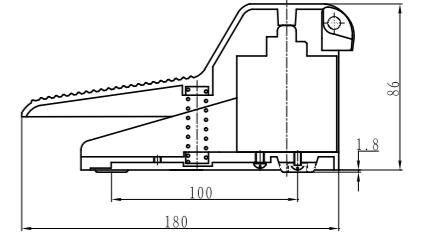

Technical Parameter

| KOD | Item | Fonksiyon | Ölçü | Nominal Diameter (mm) | Çalışma | Çalışma Basıncı | Çalıştırma Şekli | Yağlama | Çalışma Sıcaklık Aralığı |
|-------------|---------------------|-----------|------|-----------------------|------------|-----------------|------------------|---------|--------------------------|
| TG23-J-08 | 2 Positions/3 Ports | G1/4 | 8 | Hava | 0 ~ 0.8MPa | Ayak | Gerek Yok | -5 ~ 60 | |
| TG24-J-08 | 2 Positions/4 Ports | G1/4 | 8 | | | | | | |
| TG25-J-08 | 2 Positions/5 Ports | G1/4 | 8 | | | | | | |
| TG25-J-08L | 2 Positions/5 Ports | G1/4 | 8 | | | | | | |
| TG25-J-08G | 2 Positions/5 Ports | G1/4 | 8 | | | | | | |
| TG25-J-08LG | 2 Positions/5 Ports | G1/4 | 8 | | | | | | |

2 Pozisyon/3 Port Ayak Valfi

Ölçüler

TG23-J-08

2 Pozisyon/4 Port Ayak Valfi

TG24-J-08

2 Pozisyon/5 Port Ayak Valfi

TG25-J-08

TG25-J-08