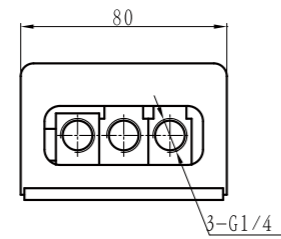

Technical Parameter

| KOD | Item | Fonksiyon | Ölçü | Nominal Diameter (mm) | Çalışma | Çalışma Basıncı | Çalıştırma Şekli | Yağlama | Çalışma Sıcaklık Aralığı |
|-------------|---------------------|-----------|------|-----------------------|------------|-----------------|------------------|---------|--------------------------|
| TG23-J-08 | 2 Positions/3 Ports | G1/4 | 8 | Hava | 0 ~ 0.8MPa | Ayak | Gerek Yok | -5 ~ 60 | |
| TG24-J-08 | 2 Positions/4 Ports | G1/4 | 8 | | | | | | |
| TG25-J-08 | 2 Positions/5 Ports | G1/4 | 8 | | | | | | |
| TG25-J-08L | 2 Positions/5 Ports | G1/4 | 8 | | | | | | |
| TG25-J-08G | 2 Positions/5 Ports | G1/4 | 8 | | | | | | |
| TG25-J-08LG | 2 Positions/5 Ports | G1/4 | 8 | | | | | | |

2 Pozisyon/3 Port Ayak Valfi

Ölçüler

TG23-J-08

2 Pozisyon/4 Port Ayak Valfi

TG24-J-08

2 Pozisyon/5 Port Ayak Valfi

TG25-J-08

TG25-J-08