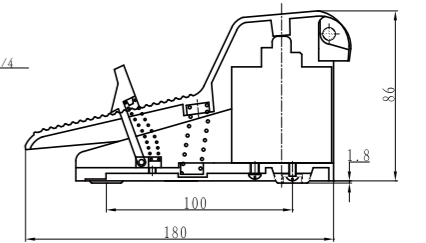

2 Pozisyon/5 Port Kitlemeli Ayak Valfi

TG25-J-08L