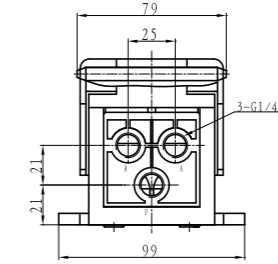

Technical Parameter

| KOD | Item | Fonksiyon | Ölçü | Nominal Diameter (mm) | Çalışma | Çalışma Basıncı | Çalıştırma Şekli | Yağlama | Çalışma Sıcaklık Aralığı |
|-------------|---------------------|-----------|------|-----------------------|------------|-----------------|------------------|---------|--------------------------|
| TG23-J-08 | 2 Positions/3 Ports | G1/4 | 8 | Hava | 0 ~ 0.8MPa | Ayak | Gerek Yok | -5 ~ 60 | |
| TG24-J-08 | 2 Positions/4 Ports | G1/4 | 8 | | | | | | |
| TG25-J-08 | 2 Positions/5 Ports | G1/4 | 8 | | | | | | |
| TG25-J-08L | 2 Positions/5 Ports | G1/4 | 8 | | | | | | |
| TG25-J-08G | 2 Positions/5 Ports | G1/4 | 8 | | | | | | |
| TG25-J-08LG | 2 Positions/5 Ports | G1/4 | 8 | | | | | | |

2 Pozisyon/3 Port Ayak Valfi

Ölçüler

TG23-J-08

2 Pozisyon/4 Port Ayak Valfi

TG24-J-08

2 Pozisyon/5 Port Ayak Valfi

TG25-J-08

TG25-J-08