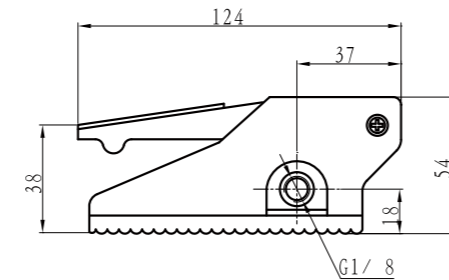

Technical Parameter

| KOD | Item | Fonksiyon | Ölçü | Nominal Diameter (mm) | Çalışma | Çalışma Basıncı | Çalıştırma Şekli | Yağlama | Çalışma Sıcaklık Aralığı |
|-------------|---------------------|-----------|------|-----------------------|------------|-----------------|------------------|---------|--------------------------|
| TG23-J-08 | 2 Positions/3 Ports | G1/4 | 8 | Hava | 0 ~ 0.8MPa | Ayak | Gerek Yok | -5 ~ 60 | |
| TG24-J-08 | 2 Positions/4 Ports | G1/4 | 8 | | | | | | |
| TG25-J-08 | 2 Positions/5 Ports | G1/4 | 8 | | | | | | |
| TG25-J-08L | 2 Positions/5 Ports | G1/4 | 8 | | | | | | |
| TG25-J-08G | 2 Positions/5 Ports | G1/4 | 8 | | | | | | |
| TG25-J-08LG | 2 Positions/5 Ports | G1/4 | 8 | | | | | | |

2 Pozisyon/3 Port Ayak Valfi

Ölçüler

TG23-J-08

2 Pozisyon/4 Port Ayak Valfi

TG24-J-08

2 Pozisyon/5 Port Ayak Valfi

TG25-J-08

TG25-J-08