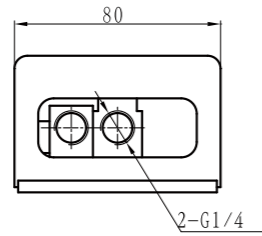

Sipariş Kodu

2 Positions/3 Ports, 2 Positions/4 Ports, 2 Positions/5 Ports Foot Valve

TG — **23** — **J** — **08** — **L**

Seri Özellik Kontrol Bağlantı Tip

23 : 2 Pozisyon/3 Port
24 : 2 Pozisyon/4 Port
25 : 2 Pozisyon/5 Port

J : Ayak Pedalı
08 : G1/4

İşaretsiz: Klasik
LG: Kilitleme&Korumalı
L: Kilitlemeli
G: Korumalı

Character
Her türlü pnömatik sisteme uygun ayak pedalı.
Ellerinizi kullanmanıza gerek kalmadan, kolaylıkla kullanabileceğiniz valf.

Technical Parameter

KOD	Item	Fonksiyon	Ölçü	Nominal Diameter (mm)	Çalışma	Çalışma Basıncı	Çalıştırma Şekli	Yağlama	Çalışma Sıcaklık Aralığı
TG23-J-08	2 Positions/3 Ports	G1/4	8	Hava	0 ~ 0.8MPa	Ayak	Gerek Yok	-5 ~ 60	
TG24-J-08	2 Positions/4 Ports	G1/4	8						
TG25-J-08	2 Positions/5 Ports	G1/4	8						
TG25-J-08L	2 Positions/5 Ports	G1/4	8						
TG25-J-08G	2 Positions/5 Ports	G1/4	8						
TG25-J-08LG	2 Positions/5 Ports	G1/4	8						

2 Pozisyon/3 Port Ayak Valfi

Ölçüler

TG23-J-08