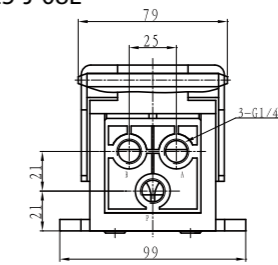

2 Pozisyon/5 Port Kitlemeli Ayak Valfi

TG25-J-08L