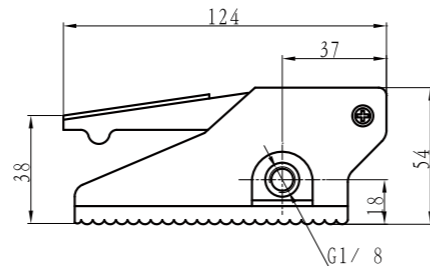

Sipariş Kodu

2 Positions/3 Ports, 2 Positions/4 Ports, 2 Positions/5 Ports Foot Valve

TG — **23** — **J** — **08** — **L**

Seri Özellik Kontrol Bağlantı Tip

23 : 2 Pozisyon/3 Port
24 : 2 Pozisyon/4 Port
25 : 2 Pozisyon/5 Port

J : Ayak Pedalı
08 : G1/4

İşaretsiz: Klasik
LG: Kilitleme&Korumalı
L: Kilitlemeli
G: Korumalı

Character
Her türlü pnömatik sisteme uygun ayak pedalı.
Ellerinizi kullanmanıza gerek kalmadan, kolaylıkla kullanabileceğiniz valf.

Technical Parameter

KOD	Item	Fonksiyon	Ölçü	Nominal Diameter (mm)	Çalışma	Çalışma Basıncı	Çalıştırma Şekli	Yağlama	Çalışma Sıcaklık Aralığı
TG23-J-08	2 Positions/3 Ports	G1/4	8	Hava	0 ~ 0.8MPa	Ayak	Gerek Yok	-5 ~ 60	
TG24-J-08	2 Positions/4 Ports	G1/4	8						
TG25-J-08	2 Positions/5 Ports	G1/4	8						
TG25-J-08L	2 Positions/5 Ports	G1/4	8						
TG25-J-08G	2 Positions/5 Ports	G1/4	8						
TG25-J-08LG	2 Positions/5 Ports	G1/4	8						

2 Pozisyon/3 Port Ayak Valfi

Ölçüler

TG23-J-08